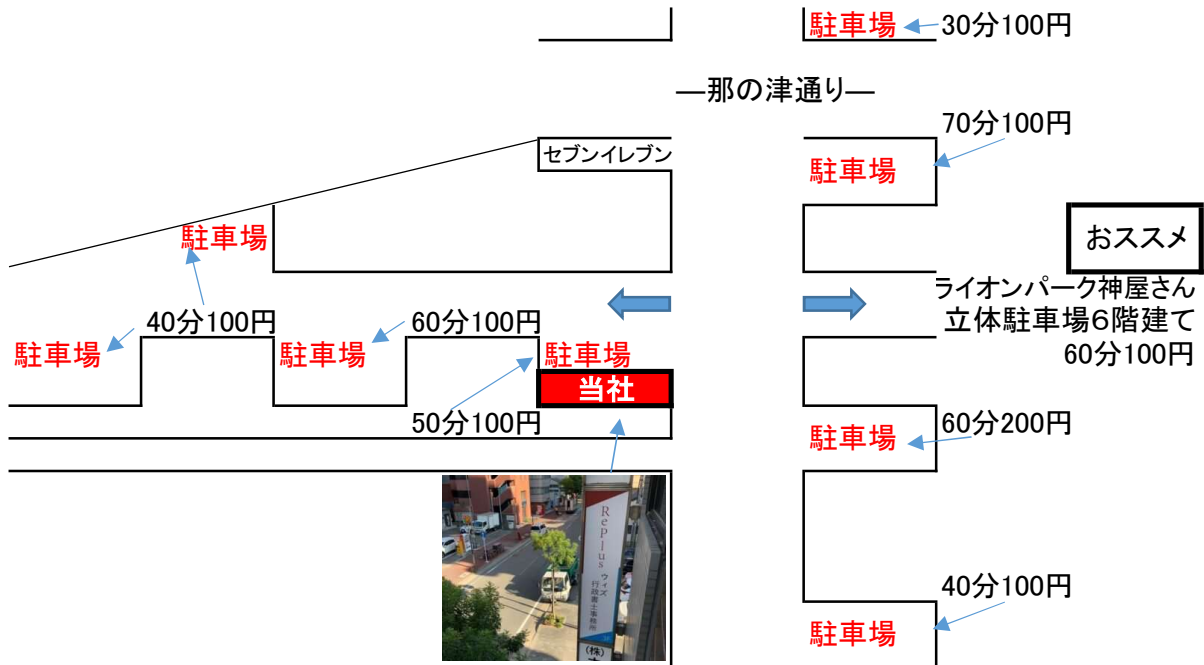

近隣コインパーキングご案内マップ

RePlus x ウィズ行政書士事務所

福岡市博多区対馬小路10-22 AEC天神東ビル3F

至 中洲川端

※ご参考としてご利用下さい。閉鎖や料金の変更などがある為、記載内容について
お約束するものではありません。
※近隣は一方通行道路が多いので、ご注意ください。

近隣には、博多ベイサイドプレイス、福岡市民会館、福岡サンパレスなどがあります。

Google 対馬小路